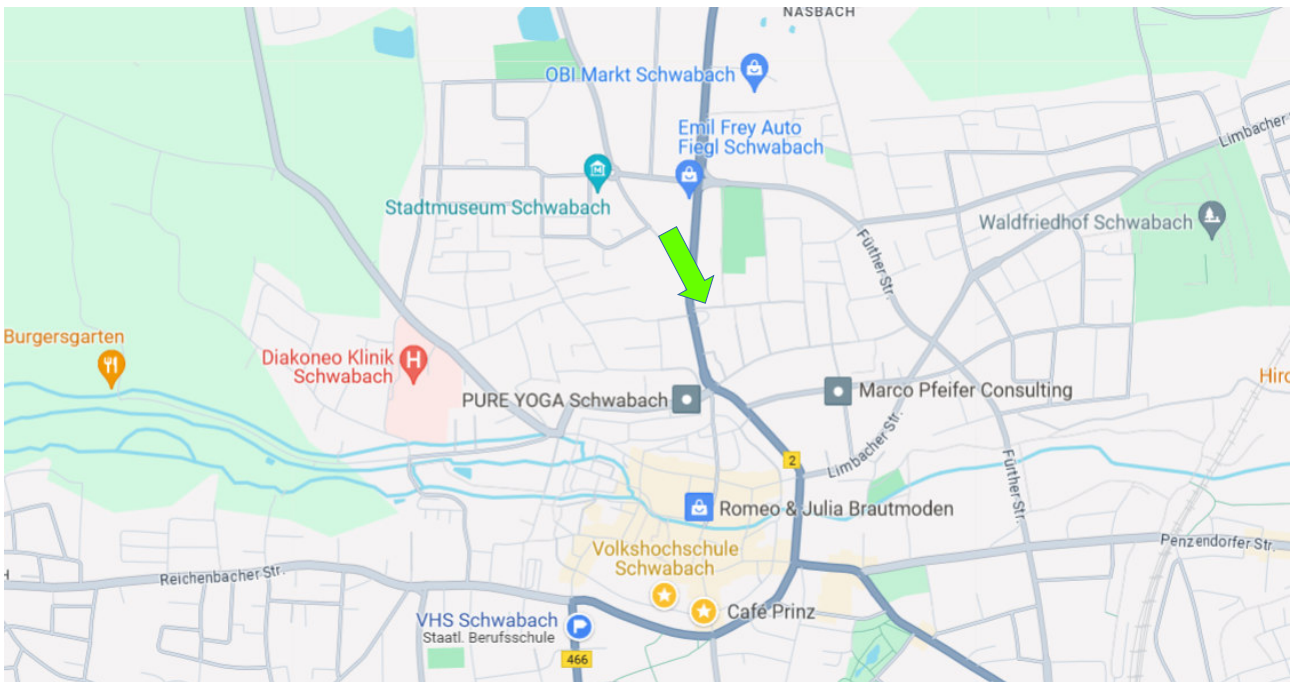

## Anfahrt Johannes-Kern-Mittelschule (Schulküche vhs Schwabach)

Einfahrt Paul-Goppelt-Straße: